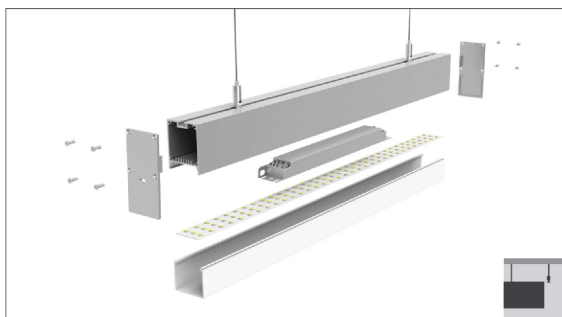

COVER

Smooth :38904

END CAP

Hole: 38908
W/O hole: 38909

PENDANT

6070H

LUP3890BL

CE RoHS IP20