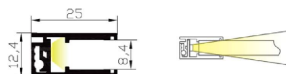

COVER

Trans : 23102
Opal : 23103
Diffuser : 23104

END CAP

Hole: 23108
W/O hole: 23109

CLIP

231002

LUO2513AE

CE RoHS IP20