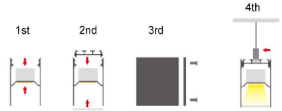

COVER

Smooth :3890B4

END CAP

Hole: 3890B8
W/O hole: 3890B9

PENDANT

6070H

LUP4975AL

CE RoHS IP20