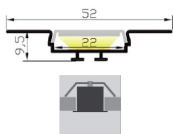

NEW PROFILE

COVER

Trans : 52102
 Opal : 52103
 Diffuser : 52104

END CAP

Hole: 52108
 W/O hole: 52109

CLIP

52105

LINEAR PROFILE