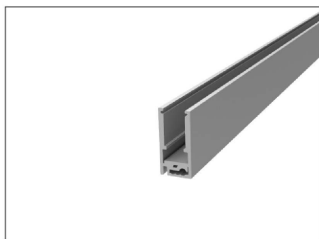

COVER

Trans : 23102
Opal : 23103
Diffuser : 23104

END CAP

Hole: 23108
W/O hole: 23109

CLIP

231002

LUO2513AE

CE RoHS IP20