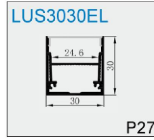

LINEAR PROFILE