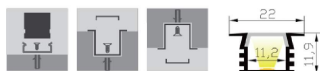

COVER

Trans :1506D2
Opal : 1506D3
Diffuser : 1506D4

END CAP

Hole :16128
W/O hole:16129

CLIP

15060

LUC2212AE

CE RoHS IP20