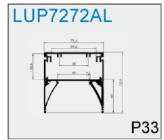

LINEAR PROFILE