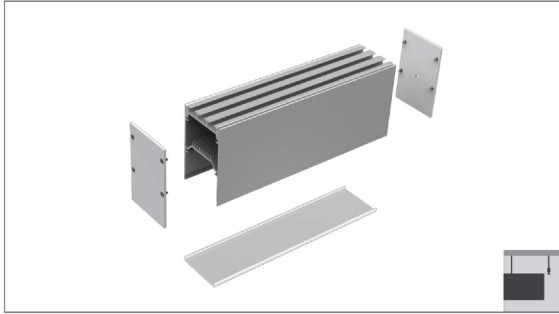

COVER

Smooth :3890B4

END CAP

Hole: 3890B8
W/O hole: 3890B9

PENDANT

6070H

LUP4975AL

CE RoHS IP20