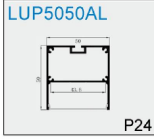

LINEAR PROFILE