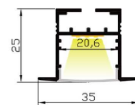

COVER

Streak: 80354
Smooth: 80355

END CAP

Hole: 92408
W/O hole: 92409

CLIP

92405

LUR3525AL

CE RoHS IP20