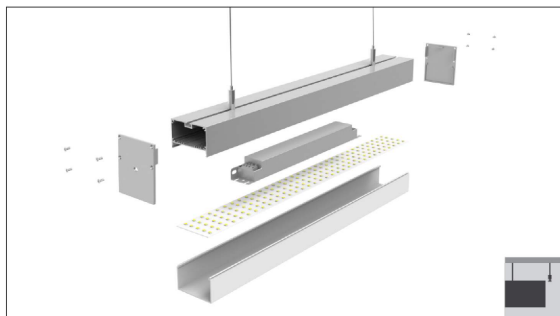

COVER

Smooth:35354
Streak:35355

END CAP

Hole:3050B
W/O hole: 3050D

PENDANT

3050H

LUP6070BL / LUP6070CL

CE RoHS IP20