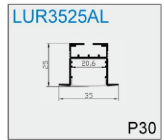

LINEAR PROFILE