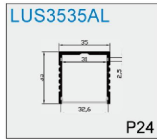

LINEAR PROFILE