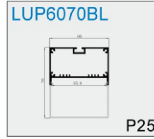

LINEAR PROFILE