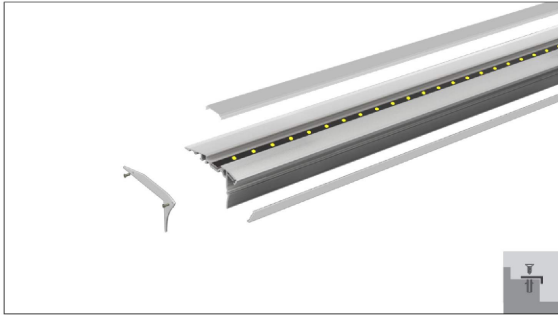

COVER

Smooth: 23104

END CAP

Hole: 35258
W/O hole: 35259

CLIP

35255

LUO1046AL

CE RoHS IP20