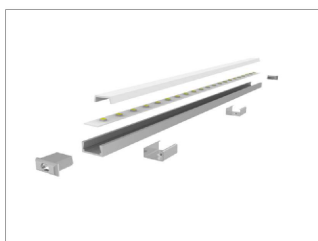

COVER

Trans : 30062
 Opal : 30063
 Diffuser : 30064

END CAP

Hole: 60098
 W/O hole: 60099

LUC1520AE

CE RoHS

IP20

Silver
 Black
 White