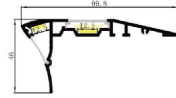

COVER

Smooth: 23104

END CAP

Hole: 35258
W/O hole: 35259

CLIP

35255

LUO1046AL

CE RoHS IP20