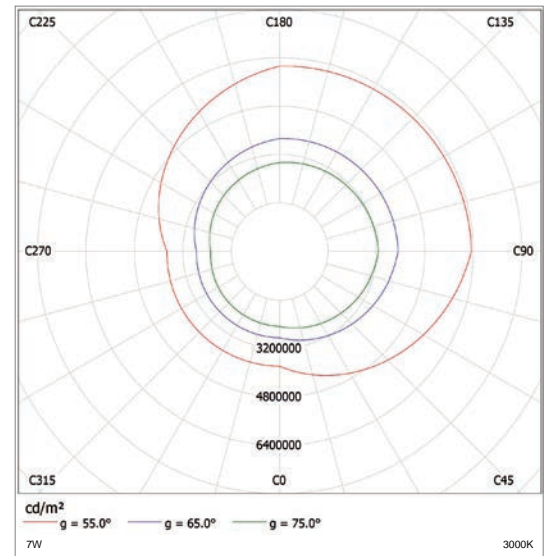

Lamp Distribution