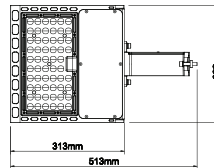

L540*W370*H170mm
5.5kg/60~150W;5.8KG/185~200W
L513*W322*H140mm
4.7kg/80~150W;5.0KG/185~200W